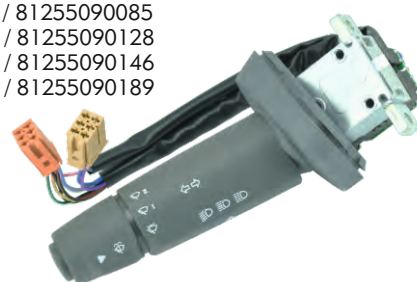

AN-15402

OEM: 81255090123 / 81255090085
81255090118 / 81255090128
81255090144 / 81255090146
81255090147 / 81255090189
PIN: 12 (6+6)
APP: LHD - RHD
TGA - TGL
TGM - TGS
TGX