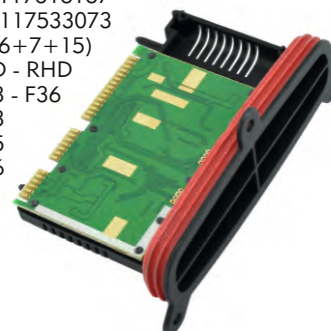

MD-35013

OEM: 63117316187
63117533073
PIN: 28 (6+7+15)
APP: LHD - RHD
F32 - F33 - F36
F82 - F83
F15 - F85
F16 - F86