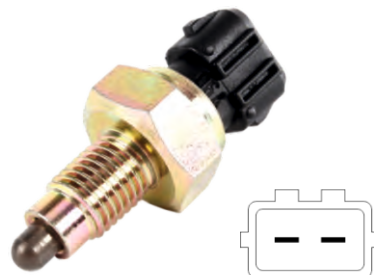

AN-2456

OEM: 020 945 415A
PIN: 2
APP: LHD - RHD
POLO - GOLF - LUPO
JETTA - SCIROCCO
CADDY - T4
IBIZA - AROSA - INCA
TOLEDO - CORDOBA