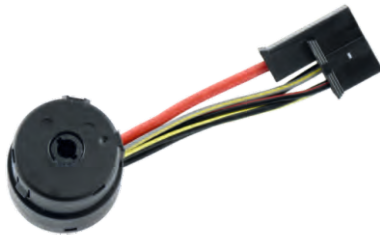

AN-2580

OEM: 2D0 905 865
PIN: 5
APP: LHD - RHD
LT 95-06